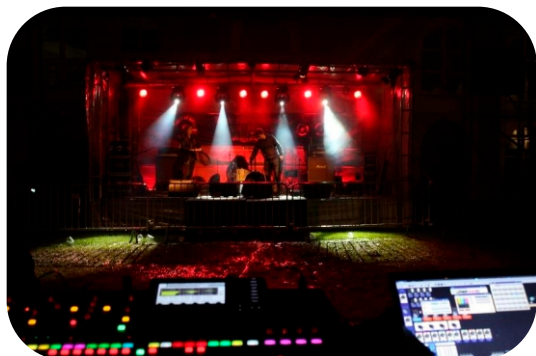

Konferansjerzy

Płotki ochronne

OBŚLUGA IMPREZ PLENEROWYCH

BartFun

BARTFUN Bartłomiej Kulikowski
www.bartfun.pl e-mail: bartfun@wp.pl
tel. 508 725 057

SCENA MOBILNA

Ekspresowa w rozłożeniu estrada o wymiarach 6m x 7m.
Płatki ochronne